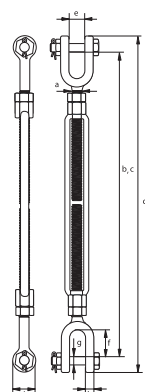

### Green Pin® JJ Turnbuckle BN

**Product code:** G-6323  
**Material:** drop forged high tensile steel SAE 1035 or 1045  
**Safety factor:** MBL equals 5 x WLL  
**Standard:** generally to ASTM F1145-92, formerly U.S. Federal Specification FF-T-791b  
**Finish:** hot dipped galvanized  
**Temperature range:** -20°C up to +200°C (-4°F up to +392°F)

**Certification:**

**2.1** **2.2** **3.1** **MTC<sup>a</sup>** **CE**

WLL	take up	diameter thread	length closed position	length open position	length closed position	opening jaw	length inside	diameter pin	thickness jaw eye	diameter jaw eye	weight each
t	inch	a mm	b mm	c mm	d mm	e mm	f mm	g mm	h mm	i mm	kg
0.54	6	10	273	409	304	12	21	7	9	21	0.55
1	6	12	304	435	343	16	26	10	11	25	0.97
1	9	12	379	588	418	16	26	10	11	25	1.15
1	12	12	455	740	494	16	26	10	11	25	1.46
1.59	6	16	346	469	406	18	32	13	14	33	1.75
1.59	9	16	421	622	480	18	32	13	14	33	2.14
1.59	12	16	498	774	557	18	32	13	14	33	2.43
2.36	6	19	369	487	439	24	38	16	16	41	2.7
2.36	9	19	444	640	514	24	38	16	16	41	3.23
2.36	12	19	520	792	590	24	38	16	16	41	3.57
2.36	18	19	670	1096	740	24	38	16	16	41	4.55
3.27	12	22	561	826	638	27	42	19	19	48	5.22
3.27	18	22	713	1132	790	27	42	19	19	48	6.56
4.54	6	25	447	554	532	31	50	22	20	54	5.54
4.54	12	25	598	859	683	31	50	22	20	54	6.7
4.54	18	25	750	1168	835	31	50	22	20	54	8.61
4.5	24	25	903	1470	988	31	50	22	20	54	8.87
6.9	12	32	643	916	748	44	71	28	26	68	11.9
6.9	18	32	805	1230	910	44	71	28	26	68	13.6
6.9	24	32	964	1541	1069	44	71	28	26	68	14.2
9.71	12	38	675	942	806	52	71	35	28	80	18.5
9.71	18	38	825	1244	956	52	71	35	28	80	19.3
9.71	24	38	980	1551	1111	52	71	35	28	80	22
12.7	18	45	938	1316	1092	60	86	41	33	90	29
12.7	24	45	1089	1621	1243	60	86	41	33	90	33
16.8	24	50	1153	1673	1338	63	93	50	40	107	50
27.2	24	64	1255	1831	1480	75	114	57	41	143	88
34	24	69	1348	1882	1604	90	110	70	41	158	109